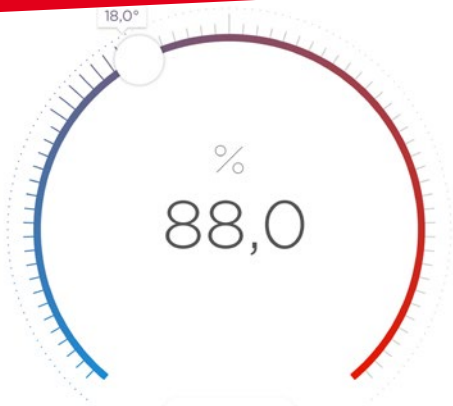

19:21

100 %

mycomfort

Keller

1. Stock

2. Stock

**Schnellwahlbuttons
für Eco-, Comfort-Mode
und Betriebsarten**

noch 3:00 h

Eco

Absenkbetrieb
fortsetzen

Comfort