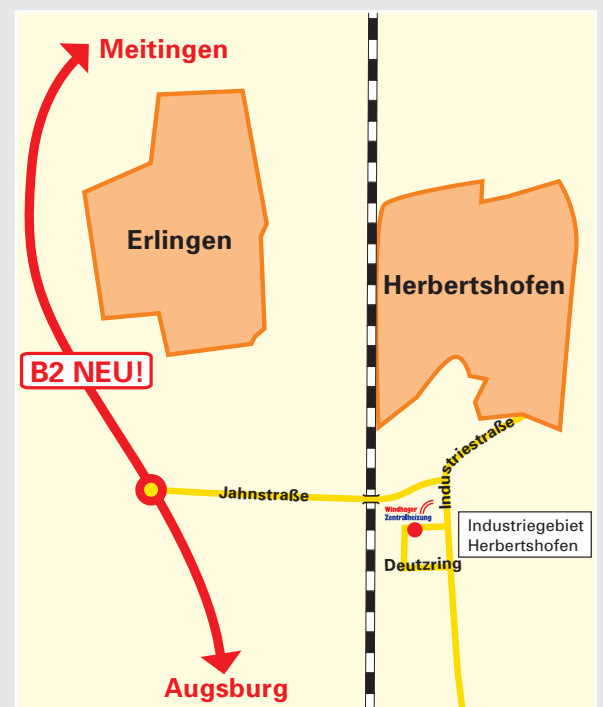

Anfahrt Windhager Zentralheizung Meitingen bei Augsburg

Aus Richtung Norden:

- A9 bis Nürnberg
- auf A6 Richtung Heilbronn bis Ausfahrt „Roth“
- B2 Richtung Augsburg
- kurz vor Donauwörth, Abfahrt B2 Augsburg,
- auf B2 bleiben, an Meitingen vorbei bis Kreisverkehr-Ausfahrt Herbertshofen Industriegebiet
- der Beschilderung nach über Jahnstraße zum Deutzring.

Aus Richtung: A8 München / A8 Stuttgart:

- Ausfahrt Augsburg West
- Gersthofen, B2 Richtung Donauwörth
- auf B2 bleiben bis Kreisverkehr-Ausfahrt Herbertshofen Industriegebiet
- der Beschilderung nach über Jahnstraße zum Deutzring.